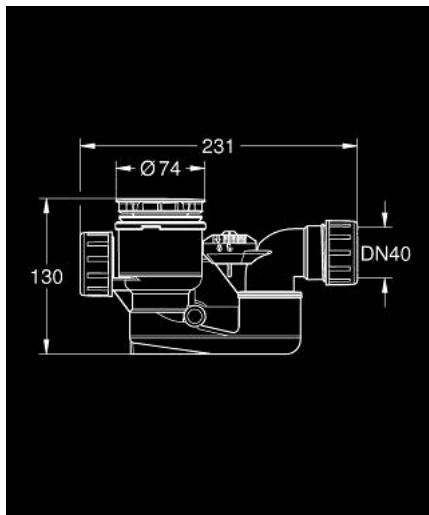

49 113 000 ESSENCE SYSTÈME DE VIDAGE POUR BAIGNOIRES ILÔTS

DESCRIPTION DU PRODUIT

- Couleur: chromé
- Fonction double, trop-plein et évacuation. Trop-plein encastré;
- Sans set de finition
- Avec capteur électrique de pression déverrouillant le vidage
- Alimentation électrique nécessaire pour l'installation