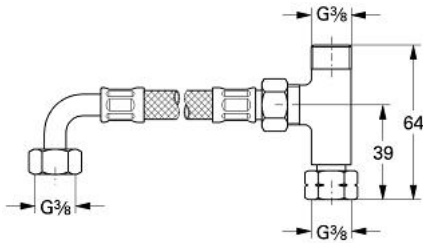

47 533 000 GROHTHERM MICRO AANSLUITSET

PRODUCTOMSCHRIJVING

- Kleur: chroom
- voor Grohtherm Micro
- bestaande uit:
 - aansluitmoer 3/8"
 - T-stuk
 - 2 uitgangen 3/8" buitendraad
 - flexibele aansluitlang
 - aansluitmoeren
 - GROHE LongLife finish

47 533 000 GROHTHERM MICRO AANSLUITSET

RESERVEONDERDELEN , januari 1999 – nu

1: Verdeelstuk (Bestelnummer 09751000)

1.1: Moer (Bestelnummer 47575000)

2: Aansluitslang (Bestelnummer 45704000)