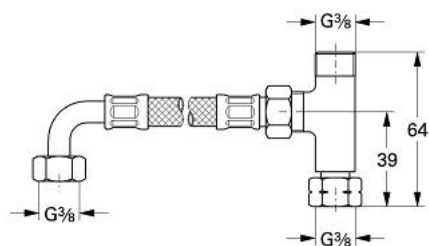

47 533 000 GROHTHERM MICRO SET DE RACCORDEMENT

DESCRIPTION DU PRODUIT

- Couleur: chromé
- pour Grotherm Micro
- constitué de :
 - écrou flottant 3/8" pour branchement eau chaude
 - pièce de raccordement pour eau froide
 - connections eau froide et départ eau mitigée filetage mâle 3/8"
 - flexible de raccordement souple
 - écrous de raccord
 - finition GROHE LongLife

47 533 000 GROHTHERM MICRO SET DE RACCORDEMENT

PIÈCES DE RECHANGE, janvier 1999 – maintenant

1: connexion (Numéro de commande 09751000)

1.1: Ecrou (Numéro de commande 47575000)

2: Flexible de raccordement (Numéro de commande 45704000)