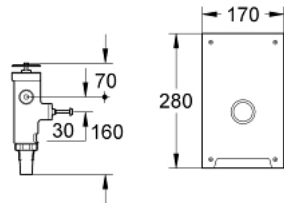

42 902 000 ROBINET DE CHASSE POUR WC

DESCRIPTION DU PRODUIT

- Couleur: chromé
- pour encastrement mural
- 3/4"
- volume de chasse réglable de 6 à 9 litres
- trappe de visite en acier inox
- sans robinet de barrage
- Sans tube de chasse
- en remplacement du modèle 663.04.200 (G1)

42 902 000 **ROBINET DE CHASSE POUR WC**

PIÈCES DE RECHANGE, janvier 2010 – maintenant

1: Plaque de commande (Numéro de commande 43176000)

2: Ecrou (Numéro de commande 43269000)