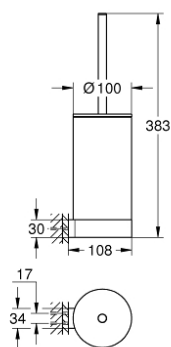

41 215 KF0 SELECTION PORTE-GOUPILLON

DESCRIPTION DU PRODUIT

- Couleur: phantom black
- matériaux: verre / métal
- montage mural
- fixation invisible
- édition professionnelle

41 215 KF0 SELECTION PORTE-GOUPILLON

PIÈCES DE RECHANGE, mars 2022 – maintenant

1: Brosse de remplacement (Numéro de commande 40951KF0)

1.1: Goupillon sans manche (Numéro de commande 40791001)

2: Verre de remplacement (Numéro de commande 40993000)