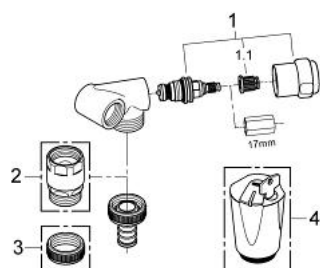

41 091 000 EGGEMANN CV-WASMACHINEKRAANADAPTER

PRODUCTOMSCHRIJVING

- Kleur: chroom
- wandmontage
- vetkamer bovendeel 1/2" voor de afsluitbare slangaansluiting met terugslagklep
- terugstroombeveiliging
- GROHE LongLife finish

41 091 000 EGGEMANN CV-WASMACHINEKRAANADAPTER

RESERVEONDERDELEN , juni 2006 – nu

1: Bovendeel 1/2" (Bestelnummer 41818000)

1.1: Klikverbinding (Bestelnummer 4184200M)

2: Beluchter 3/4" (Bestelnummer 41239000)*