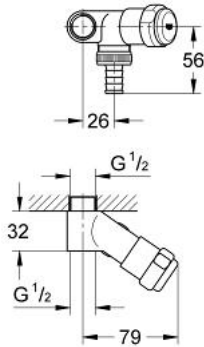

41 091 000 EGGEMANN CV-WASMACHINEKRAANADAPTER

PRODUCTOMSCHRIJVING

- Kleur: chroom
- wandmontage
- vetkamer bovendeel 1/2" voor de afsluitbare slangaansluiting met terugslagklep
- terugstroombeveiliging
- GROHE LongLife finish

41 091 000 EGGEMANN CV-WASMACHINEKRAANADAPTER

RESERVEONDERDELEN , juni 2006 – nu

1: Bovendeel 1/2" (Bestelnummer 41818000)

1.1: Klikverbinding (Bestelnummer 4184200M)

2: Beluchter 3/4" (Bestelnummer 41239000)*

3: Wartelmoer 3/4" (Bestelnummer 41826000)*

4: Greep (Bestelnummer 41000000)*

* Optionele accessoires