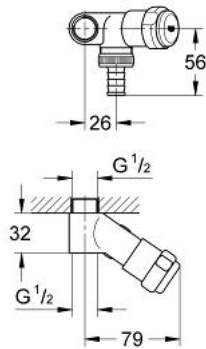

41 091 000 **EGGEMANN ORIGINAL WAS® VALVE "SIMPLE" 1/2"**

DESCRIPTION DU PRODUIT

- Couleur: chromé
- montage mural
- chambre de matière grasse, partie supérieure long-life 1/2" robinet d'arrêt pour le raccordement tuyaux
- protection anti-retour
- finition GROHE LongLife

41 091 000 EGGEMANN ORIGINAL WAS® VALVE "SIMPLE" 1/2"

PIÈCES DE RECHANGE, juin 2006 – maintenant

- 1: Tête long-life 1/2" (Numéro de commande 41818000)
- 1.1: Insert encliquetable (Numéro de commande 4184200M)
- 2: Aérateur 3/4" (Numéro de commande 41239000)*
- 3: Cache 3/4" (Numéro de commande 41826000)*
- 4: Tête complète (Numéro de commande 41000000)*
- * Accessoires optionels