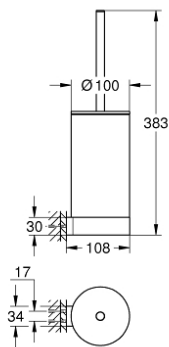

## 41 076 GN0 SELECTION WC-BORSTELSET

## 41 076 GN0 SELECTION WC-BORSTELSET

**RESERVEONDERDELEN**, januari 2019 – nu

1: Reserve-borstel (Bestelnummer 40951GN0)

1.1: Reserve-borstelkop (Bestelnummer 40791KS1)

2: Reserveglas voor toiletborstelgarnituur (Bestelnummer 40993000)