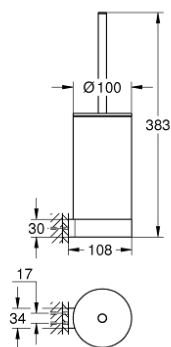

41 076 GN0 SELECTION PORTE-GOUPILLON

DESCRIPTION DU PRODUIT

- Couleur: brushed cool sunrise
- matériaux: verre / métal
- montage mural
- fixation invisible
- Finition GROHE LongLife

41 076 GN0 SELECTION PORTE-GOUPILLON

PIÈCES DE RECHANGE, janvier 2019 – maintenant

1: Brosse de remplacement (Numéro de commande 40951GN0)

1.1: Goupillon sans manche (Numéro de commande 40791KS1)

2: Verre de remplacement (Numéro de commande 40993000)