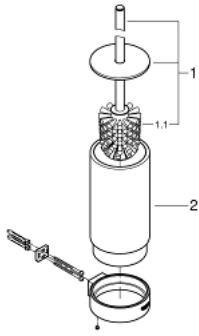

41 076 GL0 SELECTION WC-BORSTELSET

PRODUCTOMSCHRIJVING

- Kleur: cool sunrise
- materialen: glas / metaal
- wandmontage
- verborgen bevestiging
- GROHE LongLife finish

41 076 GL0 **SELECTION WC-BORSTELSET**

RESERVEONDERDELEN , januari 2019 – nu

1: Reserve-borstel (Bestelnummer 40951GL0)

1.1: Reserve-borstelkop (Bestelnummer 40791KS1)

2: Reserveglas voor toiletborstelgarnituur (Bestelnummer 40993000)