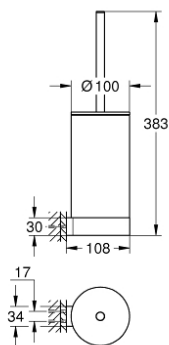

41 076 GL0 SELECTION WC-BORSTELSET

PRODUCTOMSCHRIJVING

- Kleur: cool sunrise
- materialen: glas / metaal
- wandmontage
- verborgen bevestiging
- GROHE LongLife finish

41 076 GL0 **SELECTION WC-BORSTELSET**

RESERVEONDERDELEN , januari 2019 – nu

1: Reserve-borstel (Bestelnummer 40951GL0)

1.1: Reserve-borstelkop (Bestelnummer 40791KS1)

2: Reserveglas voor toiletborstelgarnituur (Bestelnummer 40993000)