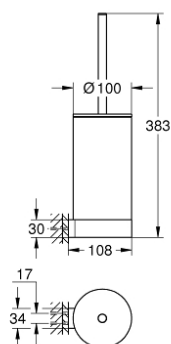

## 41 076 GL0 SELECTION PORTE-GOUPILLON

**PIÈCES DE RECHANGE**, janvier 2019 – maintenant

1: Brosse de remplacement (Numéro de commande 40951GL0)

1.1: Goupillon sans manche (Numéro de commande 40791KS1)

2: Verre de remplacement (Numéro de commande 40993000)