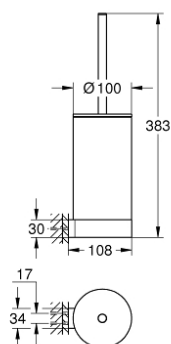

41 076 BE0 SELECTION WC-BORSTELSET

PRODUCTOMSCHRIJVING

- Kleur: nickel
- materialen: glas / metaal
- wandmontage
- verborgen bevestiging
- GROHE LongLife finish

41 076 BE0 SELECTION WC-BORSTELSET

RESERVEONDERDELEN , januari 2019 – nu

1: Reserve-borstel (Bestelnummer 40951BE0)

1.1: Reserve-borstelkop (Bestelnummer 40791KS1)

2: Reserveglas voor toiletborstelgarnituur (Bestelnummer 40993000)