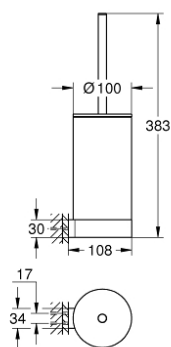

## 41 076 BE0 SELECTION PORTE-GOUPILLON

## 41 076 BE0 SELECTION PORTE-GOUPILLON

**PIÈCES DE RECHANGE**, janvier 2019 – maintenant

1: Brosse de remplacement (Numéro de commande 40951BE0)

1.1: Goupillon sans manche (Numéro de commande 40791KS1)

2: Verre de remplacement (Numéro de commande 40993000)