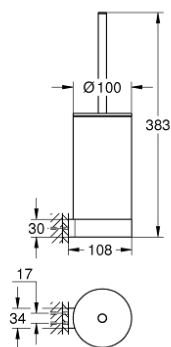

41 076 AL0 SELECTION WC-BORSTELSET

PRODUCTOMSCHRIJVING

- Kleur: brushed hard graphite
- materialen: glas / metaal
- wandmontage
- verborgen bevestiging
- GROHE LongLife finish

41 076 AL0 SELECTION WC-BORSTELSET

RESERVEONDERDELEN , januari 2019 – nu

1: Reserve-borstel (Bestelnummer 40951AL0)

1.1: Reserve-borstelkop (Bestelnummer 40791KS1)

2: Reserveglas voor toiletborstelgarnituur (Bestelnummer 40993000)