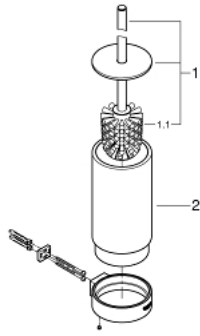

41 076 AL0 SELECTION WC-BORSTELSET

PRODUCTOMSCHRIJVING

- Kleur: brushed hard graphite
- materialen: glas / metaal
- wandmontage
- verborgen bevestiging
- GROHE LongLife finish

41 076 AL0 SELECTION WC-BORSTELSET

RESERVEONDERDELEN , januari 2019 – nu

1: Reserve-borstel (Bestelnummer 40951AL0)

1.1: Reserve-borstelkop (Bestelnummer 40791KS1)

2: Reserveglas voor toiletborstelgarnituur (Bestelnummer 40993000)