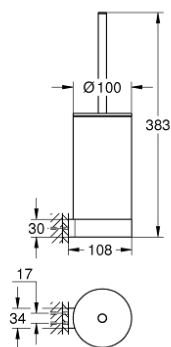

## 41 076 AL0 SELECTION PORTE-GOUPILLON

## 41 076 AL0 SELECTION PORTE-GOUPILLON

**PIÈCES DE RECHANGE**, janvier 2019 – maintenant

1: Brosse de remplacement (Numéro de commande 40951AL0)

1.1: Goupillon sans manche (Numéro de commande 40791KS1)

2: Verre de remplacement (Numéro de commande 40993000)