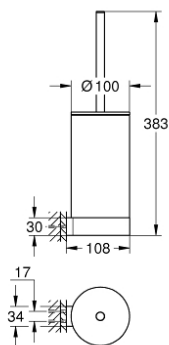

## 41 076 A00 SELECTION PORTE-GOUPILLON

## 41 076 A00 SELECTION PORTE-GOUPILLON

**PIÈCES DE RECHANGE**, janvier 2019 – maintenant

1: Brosse de remplacement (Numéro de commande 40951A00)

1.1: Goupillon sans manche (Numéro de commande 40791KS1)

2: Verre de remplacement (Numéro de commande 40993000)