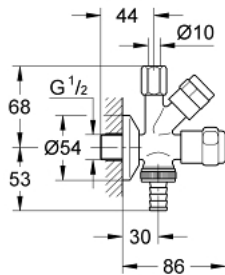

41 073 000 VAATWAS/HOEKSTOPKRAAN

PRODUCTOMSCHRIJVING

- Kleur: chroom
- wandmontage
- cartouche binnenwerk 3/8" voor afsluiting
- terugslagklep type EB
- GROHE LongLife finish

41 073 000 VAATWAS/HOEKSTOPKRAAN

RESERVEONDERDELEN , juni 2006 – nu

1: Bovendeel 3/8" (Bestelnummer 41816000)

1.1: Klikverbinding (Bestelnummer 4184200M)

2: Beluchter 3/4" (Bestelnummer 41239000)*

3: Wartelmoer 3/4" (Bestelnummer 41826000)*

4: Greep (Bestelnummer 41000000)*

* Optionele accessoires