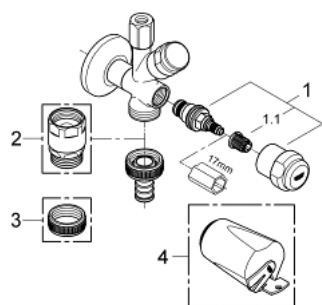

41 073 000 VAATWAS/HOEKSTOPKRAAN

PRODUCTOMSCHRIJVING

- Kleur: chroom
- wandmontage
- cartouche binnenwerk 3/8" voor afsluiting
- terugslagklep type EB
- GROHE LongLife finish

41 073 000 VAATWAS/HOEKSTOPKRAAN

RESERVEONDERDELEN , juni 2006 – nu

1: Bovendeel 3/8" (Bestelnummer 41816000)

1.1: Klikverbinding (Bestelnummer 4184200M)

2: Beluchter 3/4" (Bestelnummer 41239000)*

3: Wartelmoer 3/4" (Bestelnummer 41826000)*

4: Greep (Bestelnummer 41000000)*

* Optionele accessoires