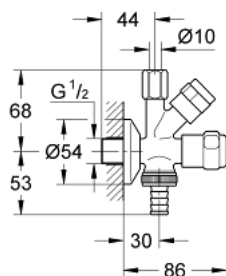

41 073 000 ROBINET DE RÉGLAGE DOUBLE 1/2"

DESCRIPTION DU PRODUIT

- Couleur: chromé
- montage mural
- tête à disques 3/8" pour raccordement tuyau de cuivre
- clapet anti-retour type EB
- Finition GROHE LongLife

41 073 000 ROBINET DE RÉGLAGE DOUBLE 1/2"

PIÈCES DE RECHANGE, juin 2006 – maintenant

- 1: Tête long-life 3/8" (Numéro de commande 41816000)
 - 1.1: Insert encliquetable (Numéro de commande 4184200M)
 - 2: Aérateur 3/4" (Numéro de commande 41239000)*
 - 3: Cache 3/4" (Numéro de commande 41826000)*
 - 4: Tête complète (Numéro de commande 41000000)*
- * Accessoires optionnels