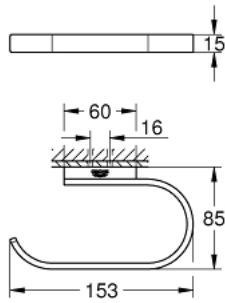

41 068 AL0 SELECTION WC-ROLHOUDER

PRODUCTOMSCHRIJVING

- Kleur: brushed hard graphite
- zonder deksel
- materiaal: metaal
- wandmontage
- verborgen bevestiging
- GROHE LongLife finish