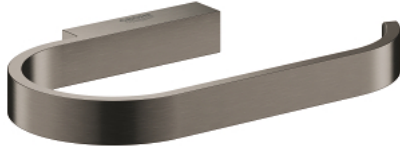

41 068 AL0 SELECTION WC-ROLHOUDER

PRODUCTOMSCHRIJVING

- Kleur: brushed hard graphite
- zonder deksel
- materiaal: metaal
- wandmontage
- verborgen bevestiging
- GROHE LongLife finish