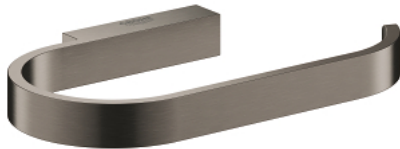

41 068 AL0 SELECTION PORTE-PAPIER

DESCRIPTION DU PRODUIT

- Couleur: brushed hard graphite
- sans couvercle
- en métal
- montage mural
- fixation invisible
- Finition GROHE LongLife