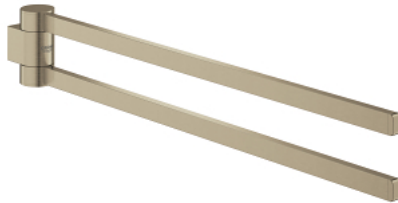

## 41 063 EN0 SELECTION HANDDOEKHOUDER, DRAAIBAAR

### PRODUCTOMSCHRIJVING

- Kleur: brushed nickel
- materiaal: metaal
- diepte 441 mm (functionele diepte 400 mm)
- 2 armen
- verborgen bevestiging
- GROHE LongLife finish