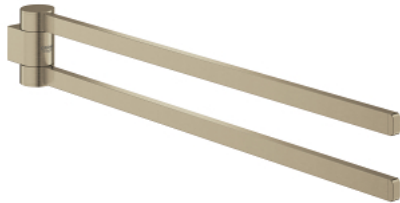

## 41 063 EN0 SELECTION BARRE PORTE-SERVIETTES PIVOTABLE

### DESCRIPTION DU PRODUIT

- Couleur: brushed nickel
- en métal
- profondeur 441 mm (profondeur fonctionelle 400 mm)
- 2 bras
- fixation invisible
- Finition GROHE LongLife