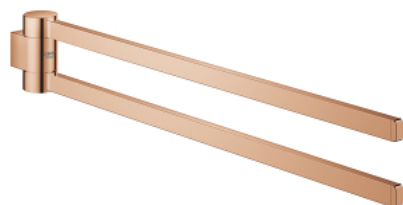

41 063 DA0 SELECTION HANDDOEKHOUDER, DRAAIBAAR

PRODUCTOMSCHRIJVING

- Kleur: warm sunset
- materiaal: metaal
- diepte 441 mm (functionele diepte 400 mm)
- 2 armen
- verborgen bevestiging
- GROHE LongLife finish