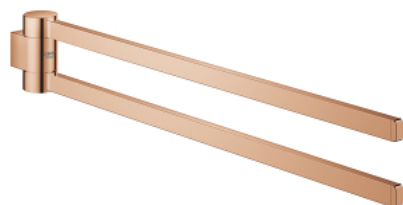

41 063 DA0 SELECTION BARRE PORTE-SERVIETTES PIVOTABLE

DESCRIPTION DU PRODUIT

- Couleur: warm sunset
- en métal
- profondeur 441 mm (profondeur fonctionnelle 400 mm)
- 2 bras
- fixation invisible
- Finition GROHE LongLife