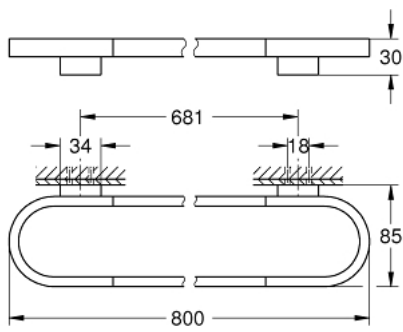

41 058 DC0 **SELECTION HANDDOEKHOUDER**

PRODUCTOMSCHRIJVING

- Kleur: supersteel
- materiaal: metaal
- lengte 800 mm
- verborgen bevestiging
- GROHE LongLife finish