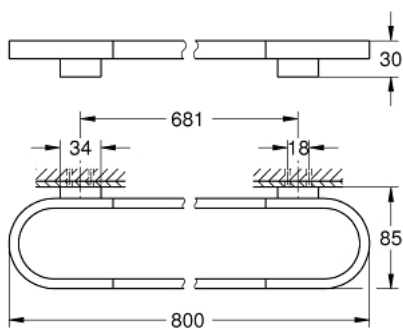

41 058 DA0 **SELECTION HANDDOEKHOUDER**

PRODUCTOMSCHRIJVING

- Kleur: warm sunset
- materiaal: metaal
- lengte 800 mm
- verborgen bevestiging
- GROHE LongLife finish