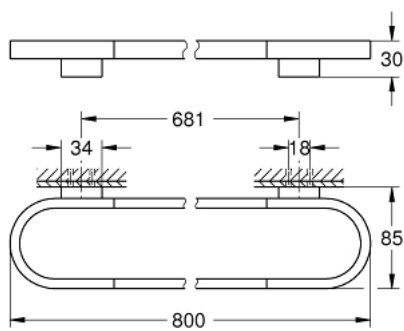

41 058 BE0 **SELECTION** HANDDOEKHOUDER

PRODUCTOMSCHRIJVING

- Kleur: nickel
- materiaal: metaal
- lengte 800 mm
- verborgen bevestiging
- GROHE LongLife finish