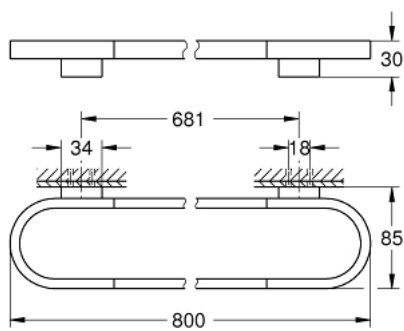

41 058 A00 SELECTION HANDDOEKHOUDER

PRODUCTOMSCHRIJVING

- Kleur: hard graphite
- materiaal: metaal
- lengte 800 mm
- verborgen bevestiging
- GROHE LongLife finish