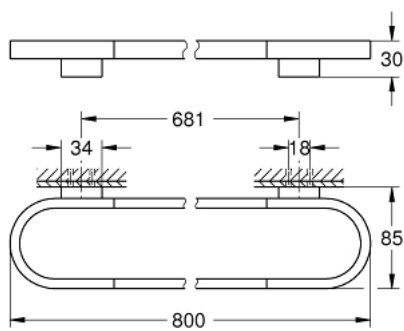

41 058 A00 SELECTION PORTE-SERVIETTES

DESCRIPTION DU PRODUIT

- Couleur: hard graphite
- en métal
- longueur 800 mm
- fixation invisible
- Finition GROHE LongLife