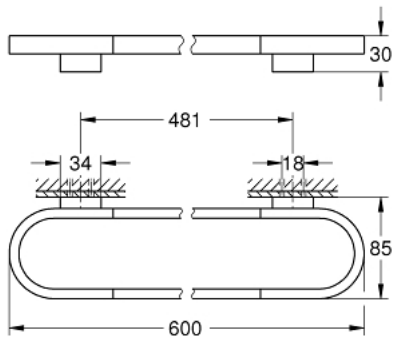

## 41 056 EN0 SELECTION HANDDOEKHOUDER

### PRODUCTOMSCHRIJVING

- Kleur: brushed nickel
- materiaal: metaal
- lengte 600 mm
- verborgen bevestiging
- voor gebruik met kunststof planchet (41 057)
- GROHE LongLife finish