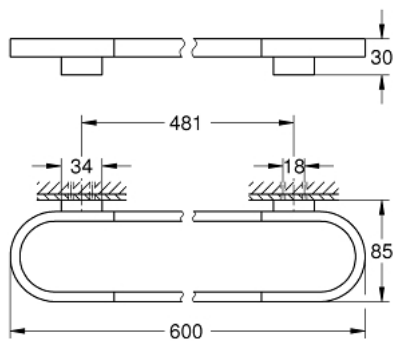

## 41 056 EN0 SELECTION PORTE-SERVIETTES

### DESCRIPTION DU PRODUIT

- Couleur: brushed nickel
- en métal
- longueur 600 mm
- fixation invisible
- pour utilisation avec tablette (41 057)
- Finition GROHE LongLife