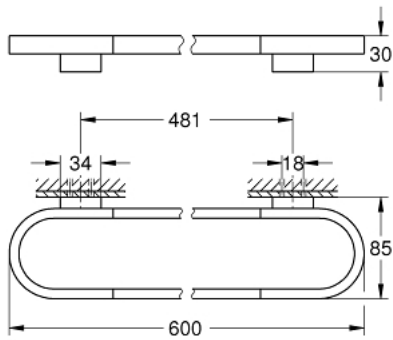

41 056 DL0 SELECTION PORTE-SERVIETTES

DESCRIPTION DU PRODUIT

- Couleur: brushed warm sunset
- en métal
- longueur 600 mm
- fixation invisible
- pour utilisation avec tablette (41 057)
- Finition GROHE LongLife