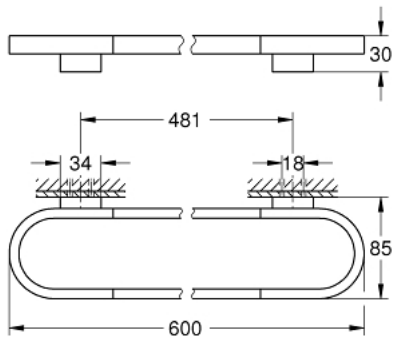

## 41 056 DC0 **SELECTION** HANDDOEKHOUDER

### PRODUCTOMSCHRIJVING

- Kleur: supersteel
- materiaal: metaal
- lengte 600 mm
- verborgen bevestiging
- voor gebruik met kunststof planchet (41 057)
- GROHE LongLife finish