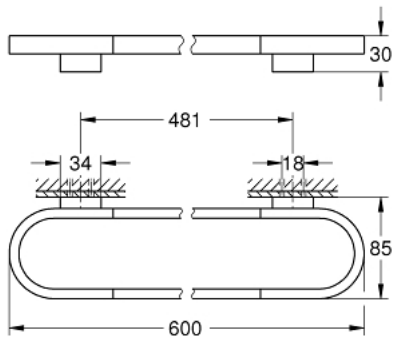

41 056 DC0 **SELECTION PORTE-SERVIETTES**

DESCRIPTION DU PRODUIT

- Couleur: supersteel
- en métal
- longueur 600 mm
- fixation invisible
- pour utilisation avec tablette (41 057)
- Finition GROHE LongLife