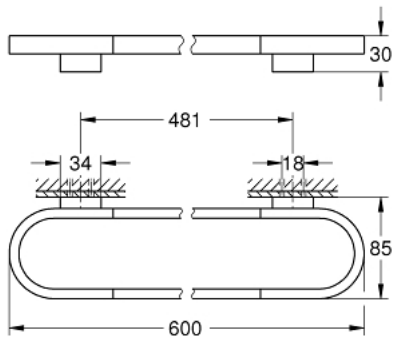

41 056 DA0 **SELECTION** HANDDOEKHOUDER

PRODUCTOMSCHRIJVING

- Kleur: warm sunset
- materiaal: metaal
- lengte 600 mm
- verborgen bevestiging
- voor gebruik met kunststof planchet (41 057)
- GROHE LongLife finish