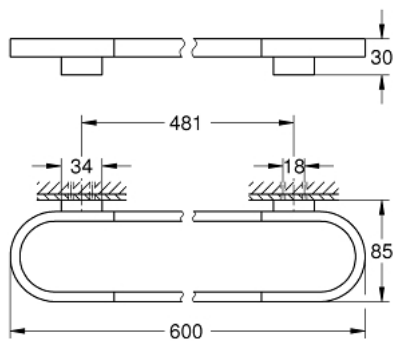

41 056 DA0 SELECTION PORTE-SERVIETTES

DESCRIPTION DU PRODUIT

- Couleur: warm sunset
- en métal
- longueur 600 mm
- fixation invisible
- pour utilisation avec tablette (41 057)
- Finition GROHE LongLife