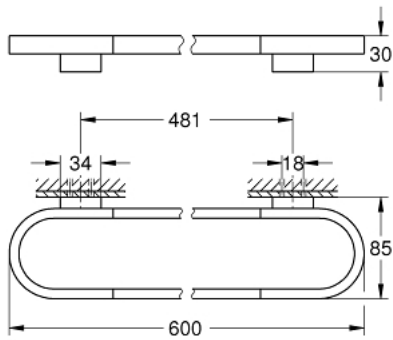

41 056 AL0 SELECTION HANDDOEKHOUDER

PRODUCTOMSCHRIJVING

- Kleur: brushed hard graphite
- materiaal: metaal
- lengte 600 mm
- verborgen bevestiging
- voor gebruik met kunststof planchet (41 057)
- GROHE LongLife finish