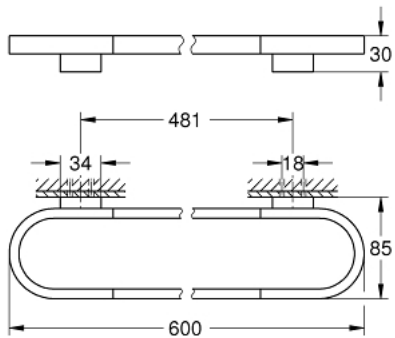

41 056 AL0 SELECTION PORTE-SERVIETTES

DESCRIPTION DU PRODUIT

- Couleur: brushed hard graphite
- en métal
- longueur 600 mm
- fixation invisible
- pour utilisation avec tablette (41 057)
- Finition GROHE LongLife