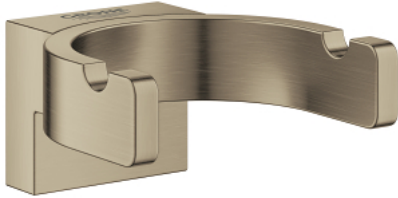

41 049 EN0 **SELECTION DUBBELE HAAK**

PRODUCTOMSCHRIJVING

- Kleur: brushed nickel
- materiaal: metaal
- verborgen bevestiging
- GROHE LongLife finish