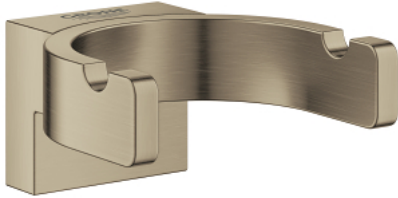

41 049 EN0 SELECTION DOUBLE PATÈRE

DESCRIPTION DU PRODUIT

- Couleur: brushed nickel
- en métal
- fixation invisible
- Finition GROHE LongLife