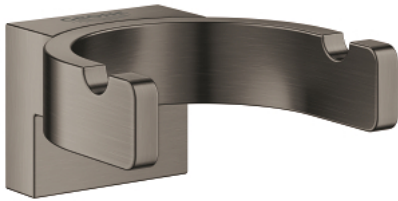

## 41 049 AL0 SELECTION DUBBELE HAAK

### PRODUCTOMSCHRIJVING

- Kleur: brushed hard graphite
- materiaal: metaal
- verborgen bevestiging
- GROHE LongLife finish