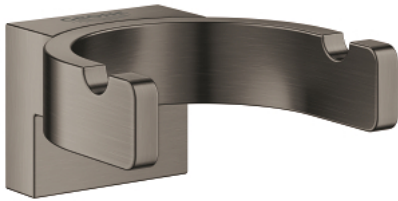

41 049 AL0 SELECTION DOUBLE PATÈRE

DESCRIPTION DU PRODUIT

- Couleur: brushed hard graphite
- en métal
- fixation invisible
- Finition GROHE LongLife