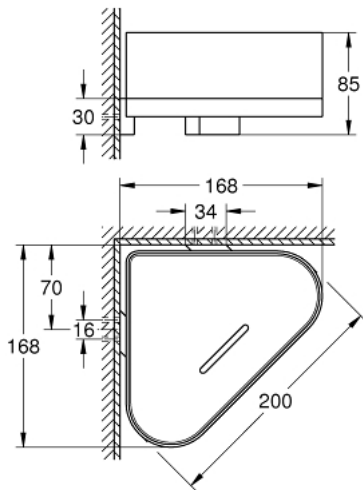

## 41 038 EN0 SELECTION HOEK DOUCHETRAY MET HOUDER

### PRODUCTOMSCHRIJVING

- Kleur: brushed nickel
- materiaal: metaal/kunststof
- verborgen bevestiging
- GROHE LongLife finish

## 41 038 EN0 SELECTION HOEK DOUCHETRAY MET HOUDER

**RESERVEONDERDELEN**, januari 2019 – nu

1: Spare shower dish (Bestelnummer 40994000)