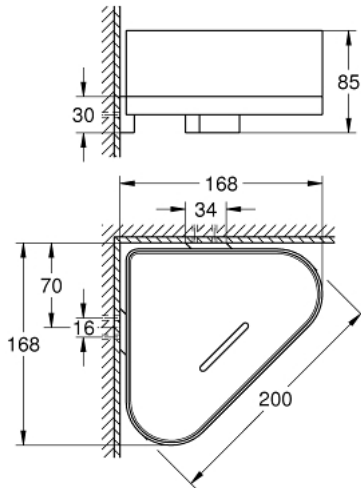

41 038 DC0 **SELECTION HOEK DOUCHETRAY MET HOUDER**

PRODUCTOMSCHRIJVING

- Kleur: supersteel
- materiaal: metaal/kunststof
- verborgen bevestiging
- GROHE LongLife finish

41 038 DC0 **SELECTION HOEK DOUCHETRAY MET HOUDER**

RESERVEONDERDELEN , januari 2019 – nu

1: Spare shower dish (Bestelnummer 40994000)