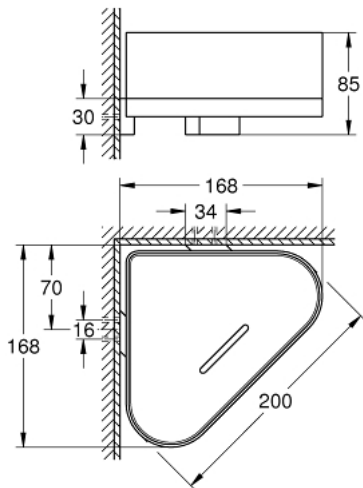

41 038 DC0 SELECTION PORTE-SAVON D'ANGLE AVEC SUPPORT

DESCRIPTION DU PRODUIT

- Couleur: supersteel
- matériaux: plastique mat / métal
- fixation invisible
- Finition GROHE LongLife

41 038 DC0 SELECTION PORTE-SAVON D'ANGLE AVEC SUPPORT

PIÈCES DE RECHANGE, janvier 2019 – maintenant

1: Spare shower dish (Numéro de commande 40994000)