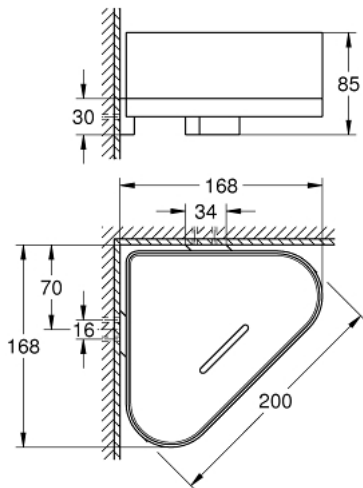

41 038 AL0 SELECTION HOEK DOUCHETRAY MET HOUDER

PRODUCTOMSCHRIJVING

- Kleur: brushed hard graphite
- materiaal: metaal/kunststof
- verborgen bevestiging
- GROHE LongLife finish

41 038 AL0 SELECTION HOEK DOUCHETRAY MET HOUDER

RESERVEONDERDELEN, januari 2019 – nu

1: Spare shower dish (Bestelnummer 40994000)