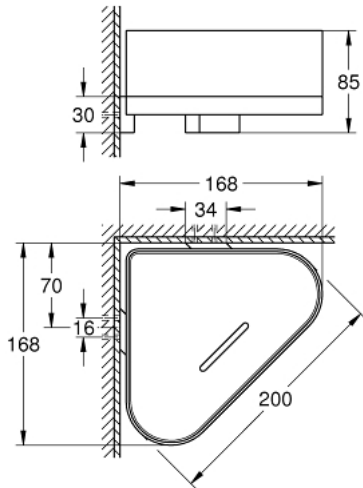

41 038 AL0 SELECTION PORTE-SAVON D'ANGLE AVEC SUPPORT

DESCRIPTION DU PRODUIT

- Couleur: brushed hard graphite
- matériaux: plastique mat / métal
- fixation invisible
- Finition GROHE LongLife

41 038 AL0 SELECTION PORTE-SAVON D'ANGLE AVEC SUPPORT

PIÈCES DE RECHANGE, janvier 2019 – maintenant

1: Spare shower dish (Numéro de commande 40994000)