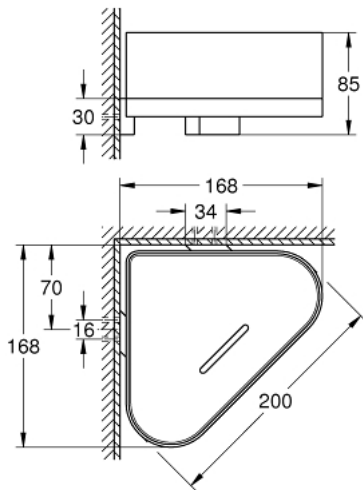

## 41 038 000 SELECTION HOEK DOUCHETRAY MET HOUDER

## 41 038 000 SELECTION HOEK DOUCHETRAY MET HOUDER

RESERVEONDERDELEN , januari 2019 – nu

1: Spare shower dish (Bestelnummer 40994000)