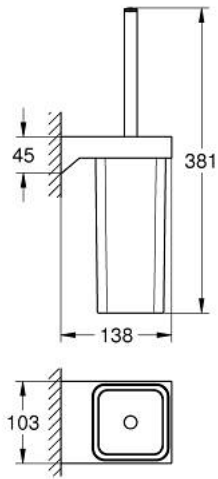

40 857 AL0 SELECTION CUBE WC-BORSTELSET

PRODUCTOMSCHRIJVING

- Kleur: brushed hard graphite
- materialen: glas / metaal
- wandmontage
- verborgen bevestiging
- GROHE LongLife finish