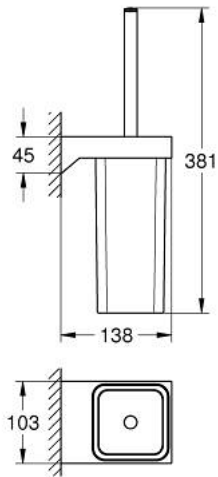

40 857 AL0 SELECTION CUBE PORTE-GOUPILLON

DESCRIPTION DU PRODUIT

- Couleur: brushed hard graphite
- matériaux: verre / métal
- montage mural
- fixation invisible
- Finition GROHE LongLife